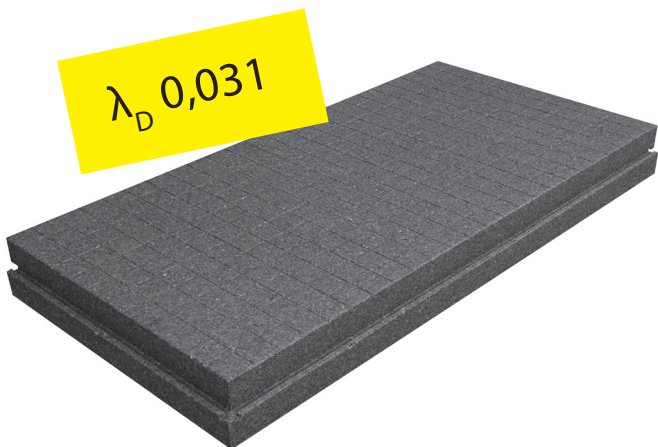

## KAIKKI FF-EPS -TUOTTEET OVAT JOKA REUNALTA LUKKOPONTATTUJA

	Koko	kpl/pkt	m <sup>2</sup> /pkt	$\lambda_D$	Puristus 10 %	Paloluokka kPa	Taivutuslujuus kPa
FF-EPS 100S/85 mm	600 x 1200 mm	42	30,24	0,031	100	E	150
FF-EPS 100S/100 mm	600 x 1200 mm	36	25,92	0,031	100	E	150
FF-EPS 100S/120 mm	600 x 1200 mm	30	21,60	0,031	100	E	150
FF-EPS 100S/150 mm	600 x 1200 mm	24	17,28	0,031	100	E	150
FF-EPS 100S/170 mm	600 x 1200 mm	21	15,12	0,031	100	E	150
FF-EPS 100S/200 mm	600 x 1200 mm	18	12,96	0,031	100	E	150
FF-EPS 100S/220 mm	600 x 1200 mm	15	10,80	0,031	100	E	150
FF-EPS 100S/300 mm	600 x 1200 mm	12	8,64	0,031	100	E	150
FF-EPS 60S/100 mm	600 x 1200 mm	36	25,92	0,031	60	E	100
FF-EPS 60S/150 mm	600 x 1200 mm	24	17,28	0,031	60	E	100
FF-EPS 60S/170 mm	600 x 1200 mm	21	15,12	0,031	60	E	100
FF-EPS 60S/180 mm	600 x 1200 mm	21	15,12	0,031	60	E	100
FF-EPS 60S/200 mm	600 x 1200 mm	18	12,96	0,031	60	E	100
FF-EPS 60S/250 mm	600 x 1200 mm	15	10,80	0,031	60	E	100
FF-EPS 60S/300 mm	600 x 1200 mm	12	8,64	0,031	60	E	100
FF-EPS ETICS 100 mm	600 x 1200 mm	36	25,92	0,031	60	E	100
FF-EPS ETICS 180 mm	600 x 1200 mm	21	15,12	0,031	60	E	100
FF-EPS ETICS 250 mm	600 x 1200 mm	15	10,80	0,031	60	E	100

FF-EPS X

FF-EPS:n levykoko on 600 x 1200 mm ja valmistuspaksuudet 85-400 mm.

FF-EPS 60S on tilaustuotteena saatavana myös FF-EPS X -versiona, jossa on iso 20x20 mm salmiakin mallinen ristikko toisella puolella levyä. Uritukset toimivat tuuletuskanavistoina esimerkiksi loivilla katoilla.