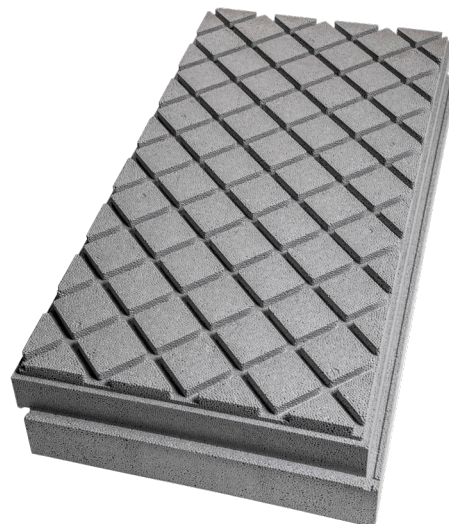

## KAIKKI FF-EPS -TUOTTEET OVAT JOKA REUNALTA LUKKOPONTATTUJA

	Koko	kpl/pkt	m <sup>2</sup> /pkt	$\lambda_D$	Puristus 10 %	Paloluokka kPa	Taivutuslujuus kPa
FF-EPS 100S/85 mm	600 x 1200 mm	42	30,24	0,031	100	E	150
FF-EPS 100S/100 mm	600 x 1200 mm	36	25,92	0,031	100	E	150
FF-EPS 100S/120 mm	600 x 1200 mm	30	21,60	0,031	100	E	150
FF-EPS 100S/150 mm	600 x 1200 mm	24	17,28	0,031	100	E	150
FF-EPS 100S/170 mm	600 x 1200 mm	21	15,12	0,031	100	E	150
FF-EPS 100S/200 mm	600 x 1200 mm	18	12,96	0,031	100	E	150
FF-EPS 100S/220 mm	600 x 1200 mm	15	10,80	0,031	100	E	150
FF-EPS 100S/300 mm	600 x 1200 mm	12	8,64	0,031	100	E	150
FF-EPS 60S/100 mm	600 x 1200 mm	36	25,92	0,031	60	E	100
FF-EPS 60S/150 mm	600 x 1200 mm	24	17,28	0,031	60	E	100
FF-EPS 60S/170 mm	600 x 1200 mm	21	15,12	0,031	60	E	100
FF-EPS 60S/180 mm	600 x 1200 mm	21	15,12	0,031	60	E	100
FF-EPS 60S/200 mm	600 x 1200 mm	18	12,96	0,031	60	E	100
FF-EPS 60S/250 mm	600 x 1200 mm	15	10,80	0,031	60	E	100
FF-EPS 60S/300 mm	600 x 1200 mm	12	8,64	0,031	60	E	100
FF-EPS ETICS 100 mm	600 x 1200 mm	36	25,92	0,031	60	E	100
FF-EPS ETICS 180 mm	600 x 1200 mm	21	15,12	0,031	60	E	100
FF-EPS ETICS 250 mm	600 x 1200 mm	15	10,80	0,031	60	E	100

FF-EPS X

FF-EPS:n levykoko on 600 x 1200 mm ja valmistuspaksuudet 85-400 mm.

FF-EPS 60S on tilaustuotteena saatavana myös FF-EPS X -versiona, jossa on iso 20x20 mm salmiakin mallinen ristikko toisella puolella levyä. Uritukset toimivat tuuletuskanavistoina esimerkiksi loivilla katoilla.